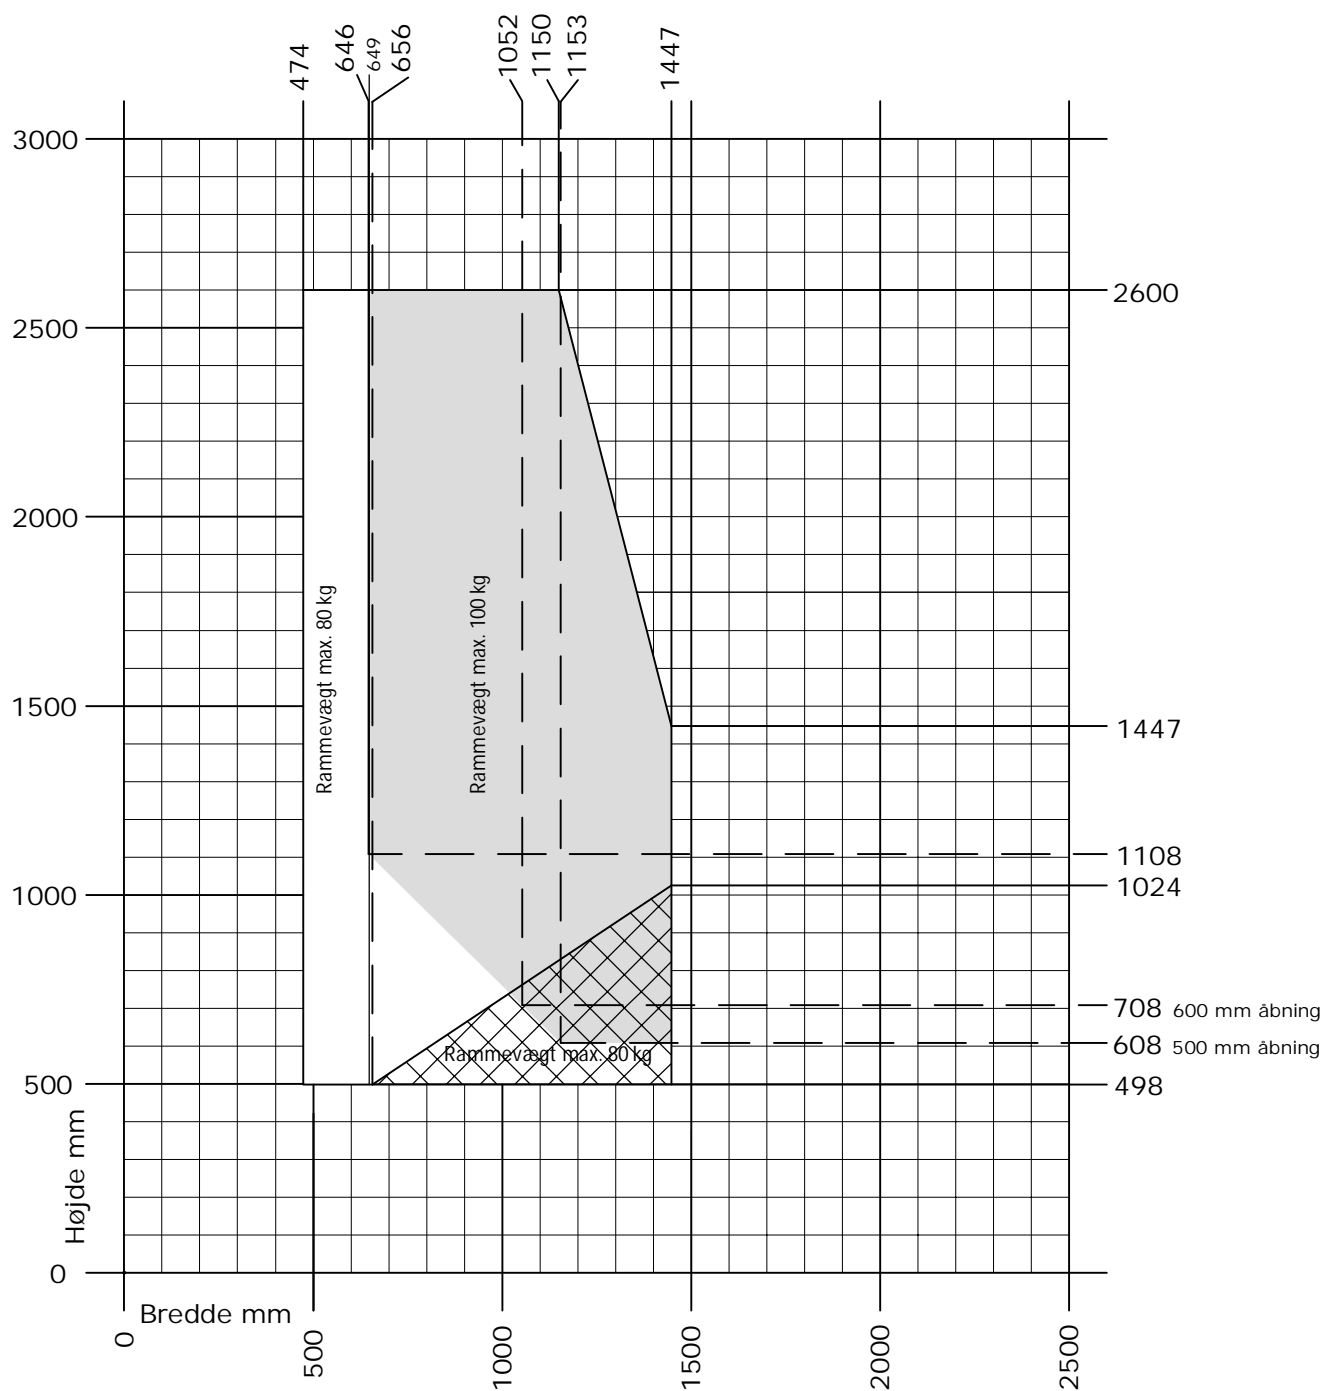

Futura+i

Dreje/kip vindue og Kip/dreje vindue

-  Min. - Max. mål
-  Brandredning
-  Sidehængt funktion må kun anvendes ved vedligehold.
Rammevægt max. 80 kg. Vælg spc. beslåning.

DK Min. - Max. måls tabel
Indadgående dreje/kip vindue og kip/dreje vindue

www.idealcombi.dk

UK Min. - Max. dim. table
Inwardopening turn/tilt window and tilt/turn window

www.idealcombi.com

TYPE

Futura+

Rev. no. 07

Drawing no. PLU-009 A

idealcombi
Udvikler vinduet